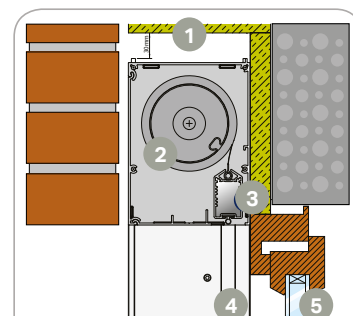

- Conçu pour les constructions neuves
- Le coffre et les coulisses latérales du screen peuvent être entièrement encastrés.
- La barre de charge disparaît dans le coffre du screen
- Screen à installer en même temps que les châssis
- Accès facile à l'axe d'enroulement et à la toile de l'extérieur

## DIMENSIONS

Toile (Sergé 600) - Soltis 86 - Soltis 92 - Blockout Lunar (occultant)

jusqu'à 3,50 m

jusqu'à 5 m (couplé à partir de 7,20 m)

Moteur Somfy avec télécommande (IO ou RTS)

## COULEURS

RAL  
9016 ST

RAL  
7016 ST

Toutes les autres couleurs RAL en option

- 1 Mur creux
- 2 Axe d'enroulement
- 3 Barre de charge
- 4 Coulisse latérale
- 5 Fenêtre