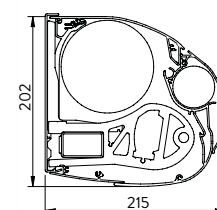

TYPE I

TYPE K