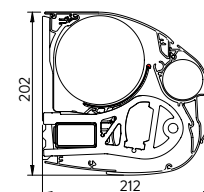

COULEURS PRESTIGE

Toutes les couleurs RAL sont incluses pour le type Prestige

TYPE I