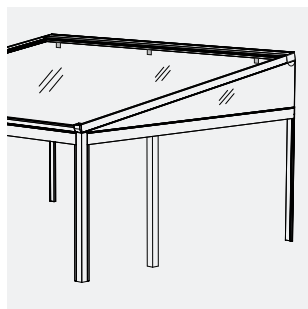

CONFIGURATIONS