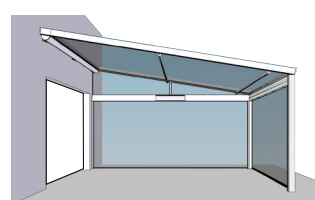

B128 XL

PERGOLA DE LUXE

B128 XL

PERGOLA DE LUXE

La B128 XL est un toit de terrasse en toile design fixée à la maison. Grâce à la technologie ZIP, la toile est fermement maintenue dans les coulisses et s'enroule à l'aide d'un moteur électrique. Lorsqu'il est ouvert, son design minimaliste vous permet de profiter d'une vue panoramique. Grâce aux screens intégrés en option dans les poutres latérales, vous pouvez fermer tous les côtés. Vous êtes donc entièrement protégé du soleil, de la pluie et du vent. Ajoutez également un éclairage élégant pour profiter pleinement de votre pergola en soirée.

DIMENSIONS & DÉTAILS

Dimensions maximales  6,00 x 5,00 m ou 5,00 x 6,00 m

Commande  Télécommande Somfy io
 Télécommande
 Contrôle par smartphone

Options  Éclairage LED dimmable
 Chauffage de terrasse
 Screens intégrés

Couleurs  RAL 7016 ST  RAL 9016 ST
 Tous les autres coloris RAL en option

Toutes ces données sont susceptibles de changer.

CONFIGURATIONS

Screen à l'avant

Screen à l'avant + 1 côté

Screen à l'avant + 2 côtés

Screens intégrés

Des screens intégrés sont possibles sur tous les côtés. Vous avez le choix entre une large gamme de couleurs et de transparence de toile screen.

Poteau de porte

Un poteau de porte supplémentaire est possible pour diviser vos screens intégrés sur la largeur. Ceci permet de garder une ouverture.