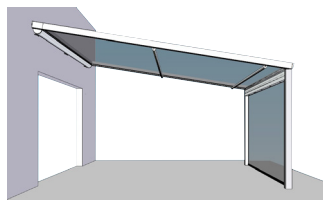

B128 XL

PERGOLA DE LUXE

B128 XL

PERGOLA DE LUXE

La B128 XL est un toit de terrasse en toile design fixée à la maison. Grâce à la technologie ZIP, la toile est fermement maintenue dans les coulisses et s'enroule à l'aide d'un moteur électrique. Lorsqu'il est ouvert, son design minimaliste vous permet de profiter d'une vue panoramique. Grâce aux screens intégrés en option dans les poutres latérales, vous pouvez fermer tous les côtés. Vous êtes donc entièrement protégé du soleil, de la pluie et du vent. Ajoutez également un éclairage élégant pour profiter pleinement de votre pergola en soirée.

DIMENSIONS & DÉTAILS

Dimensions maximales  6,00 x 5,00 m ou 5,00 x 6,00 m

Commande  Télécommande Somfy io
 Télécommande
 Contrôle par smartphone

Options  Éclairage LED dimmable
 Chauffage de terrasse
 Screens intégrés

Couleurs  RAL 7016 ST  RAL 9016 ST
 Tous les autres coloris RAL en option

Toutes ces données sont susceptibles de changer.

CONFIGURATIONS

Screen à l'avant

Screen à l'avant + 1 côté

Screen à l'avant + 2 côtés

Screens intégrés

Des screens intégrés sont possibles sur tous les côtés. Vous avez le choix entre une large gamme de couleurs et de transparence de toile screen.

Poteau de porte

Un poteau de porte supplémentaire est possible pour diviser vos screens intégrés sur la largeur. Ceci permet de garder une ouverture.