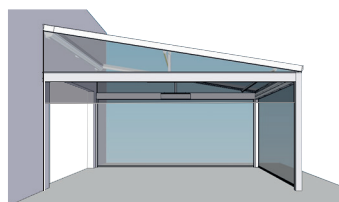

B128 XL

PERGOLA DE LUXE

B128 XL

PERGOLA DE LUXE

La B128 XL est un toit de terrasse en toile design fixée à la maison. Grâce à la technologie ZIP, la toile est fermement maintenue dans les coulisses et s'enroule à l'aide d'un moteur électrique. Lorsqu'il est ouvert, son design minimaliste vous permet de profiter d'une vue panoramique. Grâce aux screens intégrés en option dans les poutres latérales, vous pouvez fermer tous les côtés. Vous êtes donc entièrement protégé du soleil, de la pluie et du vent. Ajoutez également un éclairage élégant pour profiter pleinement de votre pergola en soirée.

DIMENSIONS & DÉTAILS

Dimensions maximales  6,00 x 5,00 m ou 5,00 x 6,00 m

Commande  Télécommande Somfy io
 Télécommande
 Contrôle par smartphone

Options  Éclairage LED dimmable
 Chauffage de terrasse
 Screens intégrés

Couleurs  RAL 7016 ST  RAL 9016 ST
 Tous les autres coloris RAL en option

Toutes ces données sont susceptibles de changer.

CONFIGURATIONS

Screen à l'avant

Screen à l'avant + 1 côté

Screen à l'avant + 2 côtés

Screens intégrés

Des screens intégrés sont possibles sur tous les côtés. Vous avez le choix entre une large gamme de couleurs et de transparence de toile screen.

Poteau de porte

Un poteau de porte supplémentaire est possible pour diviser vos screens intégrés sur la largeur. Ceci permet de garder une ouverture.