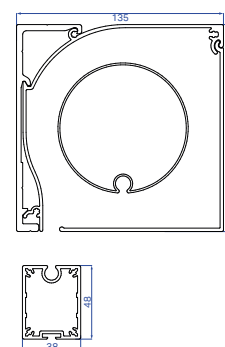

## Screen d'angles

**B1100 C ZIP**

**B1350 C ZIP**

### Dimensions et details

<b>Coffre</b>	H 110 mm x B 110 mm H 135 mm x B 135 mm
<b>Hauteur screen</b>	Max 3 m
<b>Largeur screen</b>	Max 4 m
<b>Moteur</b>	Somfy Sunilus io
<b>Manoeuvre</b>	Situo 1 io
<b>Options</b>	