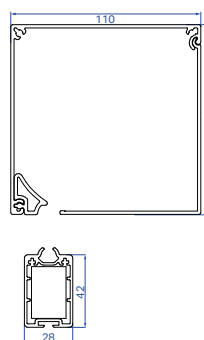

## Screen d'angles

**B1100 C ZIP**

**B1350 C ZIP**

### Dimensions et details

<b>Coffre</b>	H 110 mm x B 110 mm H 135 mm x B 135 mm
<b>Hauteur screen</b>	Max 3 m
<b>Largeur screen</b>	Max 4 m
<b>Moteur</b>	Somfy Sunilus io
<b>Manoeuvre</b>	Situo 1 io
<b>Options</b>	

### Information

Ce screen d'angle Brustor est technologiquement basé sur le modèle B1100 C /B1350 C avec coffre droit pour sa résistance au vent. C'est un screen panoramique entièrement automatique qui, dans un angle droit, se glisse facilement dans les coulisses. Dans l'angle, donc sans profil gênant. Il est donc idéal lorsque les vitres sans profil de soutien se rejoignent en coin. La vue à l'extérieur est dégagée alors qu'à l'inverse, la pièce de vie est aussi ombragée qu'on le souhaite.