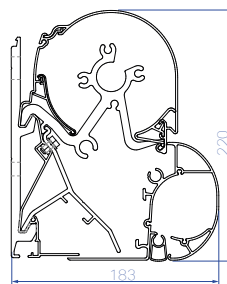

### Dimensions et details

Coffre	H 220 mm x B 183 mm
Largeur screen	Min 2,05 m / Max 7 m
Largeur couplé	Max 14 m
Avancée	1,5 m - 3 m
Moteur	Somfy Sunilus io / Orea RTS
Manoeuvre	Situo 1 io / Telis 1

Options

### Information

Vous avez la possibilité d'ajouter un lambrequin entièrement automatique sur le modèle B25 Prestige. Grâce à son design compact la gamme B25 s'adapte à chaque façade.

- Finition élégante avec des plaques latérales en aluminium sans vis apparentes
- Largeur maximale de 14 m en version couplée.
- Coffre entièrement fermé
- Design compact