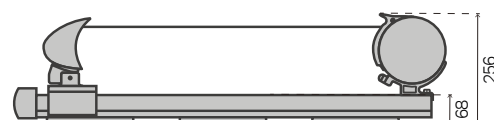

B127 V eranda

B127 sans extension

B127 avec extension

Dimensions et details

| | |
|-------------------|------------------------------|
| Largeur screen | Max 6 m |
| Avanc ee | Max 5 m |
| Moteur | Somfy Sunilus io / Altus RTS |
| Manoeuvre | Situo 1 io / Telis 1 |
| Options | |
| Coloris standards | |

Information

Le mod le B127 v eranda est un syst me de protection de v eranda flexible qui non seulement fournit une surface ombrag e compl te aux v erandas aux formes irr guli res, mais aussi une protection suppl mentaire de 1 m au-del  des c t s.

Il peut  tre  quip  d'une extension t lescopique jusqu'  1,25 m qui vous procurera une surface ombrag e suppl mentaire. Selon le type de toile, ce store motoris  peut fournir une v eranda de 6 m de large et une avanc ee de 5 m avec une surface maximale de 22 m² d'ombre.