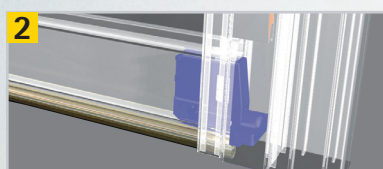

QUARTO VE²,

COFFRE DE VOLET ROULANT EXTÉRIEUR RÉNOVATION

Coffre de 13,5 cm seulement pour une fenêtre de 1,60 m de haut en motorisation.

COMPACITÉ

- 1 Plateforme AXIS 50 : enroulement optimal du tablier et encombrement minimal ; le coffre le plus compact du marché pour plus de luminosité.

SÉCURITÉ

- 1 Verrous automatiques de série résistant à des relevages de 25 kg, en version motorisée et treuil.
- 2 Lame finale avec butées cachées, développées par SOPROFEN.

ISOLATION THERMIQUE ET PHONIQUE