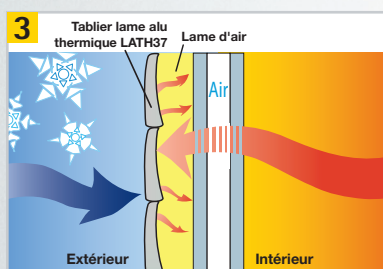

QUARTO VE²,

COFFRE DE VOLET ROULANT EXTÉRIEUR RÉNOVATION

Coffre de 13,5 cm seulement pour une fenêtre de 1,60 m de haut en motorisation.

COMPACITÉ

- 1 Plateforme AXIS 50 : enroulement optimal du tablier et encombrement minimal ; le coffre le plus compact du marché pour plus de luminosité.