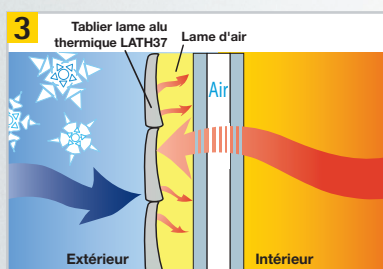

## COFFRE DE VOLET ROULANT EXTÉRIEUR RÉNOVATION

Coffre de 13,5 cm seulement pour une fenêtre de 1,60 m de haut en motorisation.