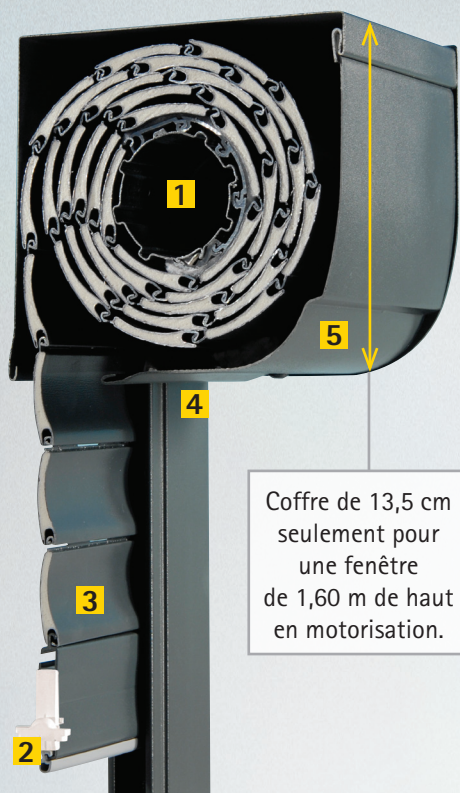

DÉCO VE²,

COFFRE DE VOLET ROULANT EXTÉRIEUR RÉNOVATION

Coffre de 13,5 cm seulement pour une fenêtre de 1,60 m de haut en motorisation.

COMPACTITÉ

- 1 Plateforme AXIS 50 : enroulement optimal du tablier et encombrement minimal ; le coffre le plus compact du marché pour plus de luminosité.

SÉCURITÉ

- 1 Verrous automatiques de série résistant à des relevages de 25 kg, en version motorisée et treuil.
- 2 lame finale avec butées cachées, développées par SOPROFEN.

ISOLATION THERMIQUE ET PHONIQUE

- 3 Tablier : 37 ou 50 mm, PVC ou ALU (standard ou haute densité).

POSE ET SAV FACILES

- 4 Préperçage des coulisses et tulipe clippable.
- 2 Butées amovibles pour une intervention facile.

ESTHÉTIQUE

- 5 Un coffre au design moderne avec sa ligne de style.