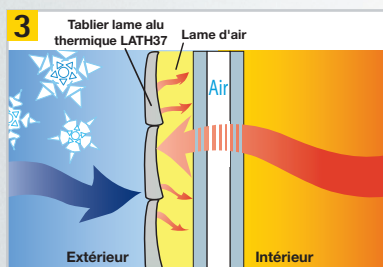

COMPATIBLE
NORME
PEB

ISOLATION THERMIQUE

Jusqu'à $\Delta R = 0,26m^2K/w$

PROTECTION SOLAIRE

SÉCURITÉ

GESTION DE LA LUMIÈRE

OCCULTATION