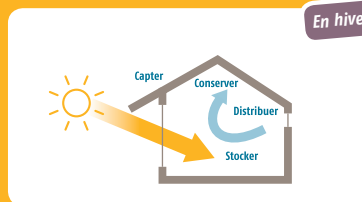

Bien vu

Accédez à l'Isolation Dynamique™

Les nouveaux capteurs soleil Indoor WireFree™ RTS, font monter ou descendre automatiquement vos volets ou stores motorisés pour renforcer l'isolation de la maison en fonction des variations climatiques.

Avec des volets motorisés, vous faites baisser jusqu'à 9° la température à l'intérieur de la maison en été*, sans recourir à la climatisation.

*Source : Etude Physibel réalisée pour ES-50 European Solar Shading Organization, Bruxelles.

La protection du décor en plus

Peintures et tapisseries gardent la fraîcheur de leurs coloris, vos meubles ne s'abîment pas, les plantes sensibles au soleil direct sont protégées.

Simple et efficace

- > **En été**, les volets roulants descendent pour bloquer la chaleur à l'extérieur et garder la fraîcheur à l'intérieur.
- > **En hiver**, le capteur prend en compte la température de la pièce pour monter ou descendre les volets roulants et ainsi optimiser le confort thermique de la pièce.