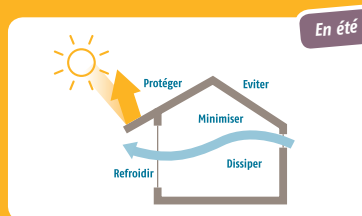

Bien vu

Accédez à l'Isolation Dynamique™

Les nouveaux capteurs soleil Indoor WireFree™ RTS, font monter ou descendre automatiquement vos volets ou stores motorisés pour renforcer l'isolation de la maison en fonction des variations climatiques.

Avec des volets motorisés, vous faites baisser jusqu'à 9° la température à l'intérieur de la maison en été*, sans recourir à la climatisation.

*Source : Etude Physibel réalisée pour ES-50 European Solar Shading Organization, Bruxelles.

La protection du décor en plus

Peintures et tapisseries gardent la fraîcheur de leurs coloris, vos meubles ne s'abîment pas, les plantes sensibles au soleil direct sont protégées.

Simple et efficace

- > **En été**, les volets roulants descendent pour bloquer la chaleur à l'extérieur et garder la fraîcheur à l'intérieur.
- > **En hiver**, le capteur prend en compte la température de la pièce pour monter ou descendre les volets roulants et ainsi optimiser le confort thermique de la pièce.